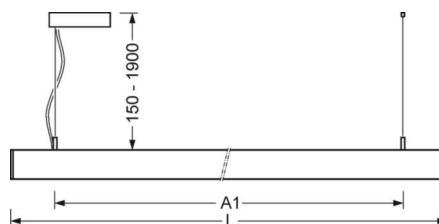

## Механика

цвет корпуса	белый стандартный для электротехники RAL 9016
размеры (LxWxH/DxH)	1411mm x 51mm x 69mm
вес (нетто)	3.7kg
Вид монтажа	установка отдельных светильников на подвесе, маятниково-подвесные световые полосы

## размеры

L	1411 mm	Длина
B	51 mm	Ширина
H	69 mm	Высота
A1	1200 mm	Расстояние между точками крепежа при одиночной установке
P min	150 mm	Минимальная длина подвеса
P max	1900 mm	Максимальная длина подвеса