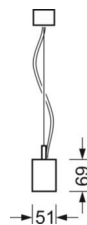

маятниково-подвесной светильник/светильник с запиткой для световых полоса - отдельная микрорешетка с линзой 80° - прямой и отраженный свет

Корпус из стального листа, изящный дизайн прямоугольной формы; торцы отлиты из черного алюминия под давлением; Цвет корпуса белый стандартный для электротехники RAL 9016; Прямой и отраженный свет, прямой свет через прозрачную светодиодную линзу 80° с черной микрорешеткой, равномерный отраженный свет через опаловое стекло из ПММА. Для рабочих мест за дисплеем - экранирование блескости по всем направлениям согласно действующему стандарту DIN EN 12464-1. Подключение к электросети через встроенный белый присоединительный провод 5x0,75мм<sup>2</sup>длиной 1900мм. На концах удалена оболочка. В поставку включен укомплектованный набор для маятникового подвеса - с розеткой и с возможностью настройки высоты. Черный корпус и белая отдельная решетка Micro поставляется по запросу.

## Механика

цвет корпуса	белый стандартный для электротехники RAL 9016
размеры (LxWxH/DxH)	1411mm x 51mm x 69mm
вес (нетто)	3.7kg
Вид монтажа	установка отдельных светильников на подвесе, маятниково-подвесные световые полосы

## размеры

L	1411 mm	Длина
B	51 mm	Ширина
H	69 mm	Высота
A1	1200 mm	Расстояние между точками крепежа при одиночной установке
P min	150 mm	Минимальная длина подвеса
P max	1900 mm	Максимальная длина подвеса