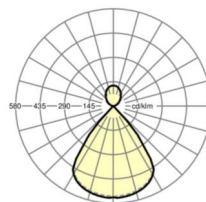

параметры

номер заказа	60615036670
код EAN	4020863419593
номер таможенного тарифа	94051190
Знак прохождения контроля	IP 20, класс защиты I, для рабочих мест за дисплеем 65°<100, F, Indoor, CE
Степень ударопрочности IK	IK02
Температура окружения	ta 25°C
Особые свойства	Готовность к IoT «Ready for IoT»
Гарантийный срок	5 лет
Государственные программы поддержки	BEG - государственные субсидии для энергосберегающих зданий (действительна только для Германии)

электротехника

Балласт	Электронный драйвер DALI2 (1 штука)
проводка	5x0.75mm²
Мощность системы	35W
сетевое напряжение	230V/50Hz
автоматический предохранитель (пусковой ток)	12 штук/B10, 20 штук/B16, 21 штук/C10, 33 штук/C16
класс энергосбережения/Источник света	C

Оптика

Оснастка	LED, цветопередача/оттенок света CRI ≥ 80 / 3000K
Допуск для координаты цветности (MacAdam)	3SDCM
Фотобиологическая безопасность (светильник)	RG1
Номинальный световой поток	4698lm
Срок службы LED	50000h L80/B10 (Tq 25°C)
светоотдача светильников	135lm/W
UGR поп./вдоль	15.7 / 15.6

DEEP-LINK

<https://www.regiolux.de/ru/article/60615036670>

Ссылка	LED 4700lm 830
ηLB	100 %
Φ ↓↑	73 % / 27 %
UGR поп./вдоль	15.7 / 15.6